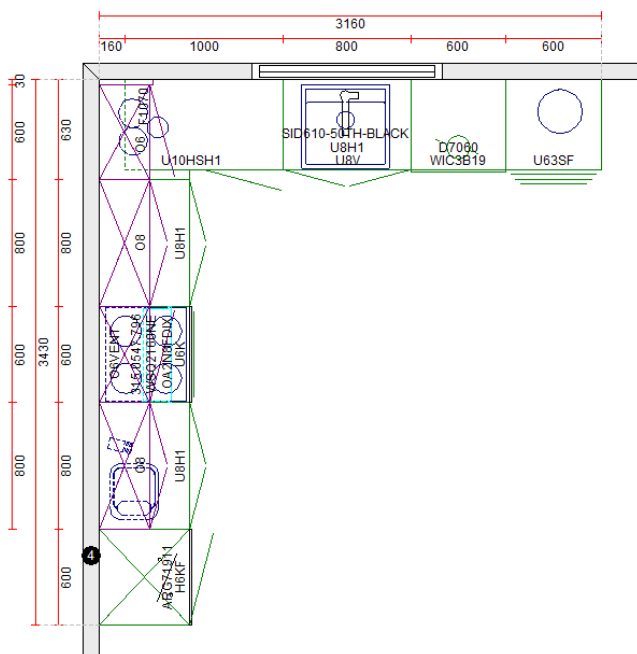

Finansiering

- 3 måneder rentefri betalingsutsettelse
- 6 måneder rentefri delbetaling