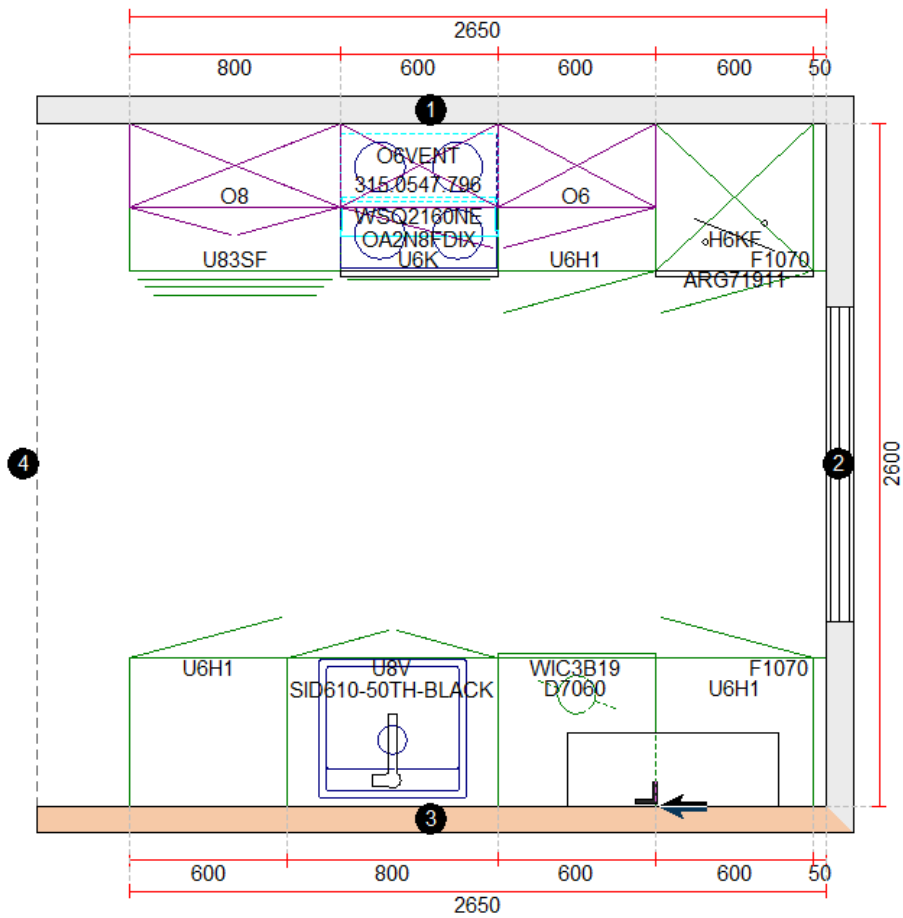

MESTER KJØKKEN