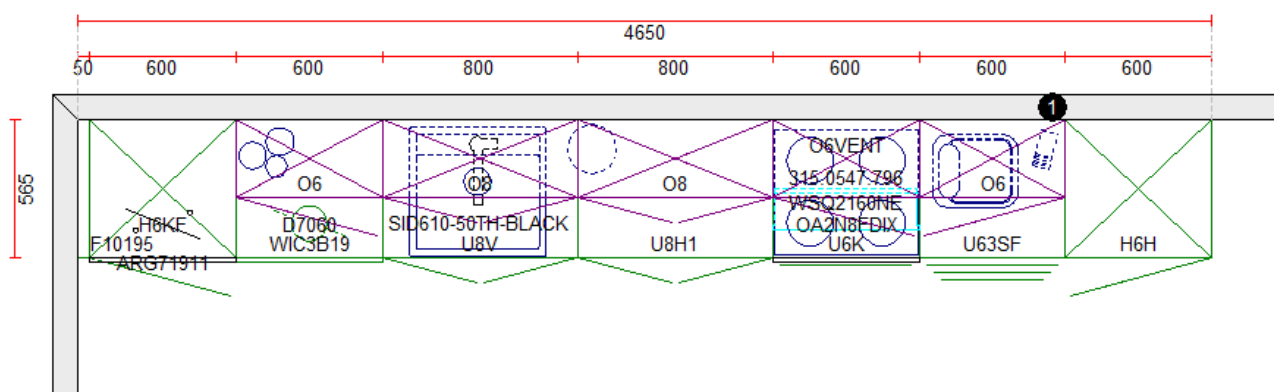

Finansiering

- 3 måneder rentefri betalingsutsettelse
- 6 måneder rentefri delbetaling