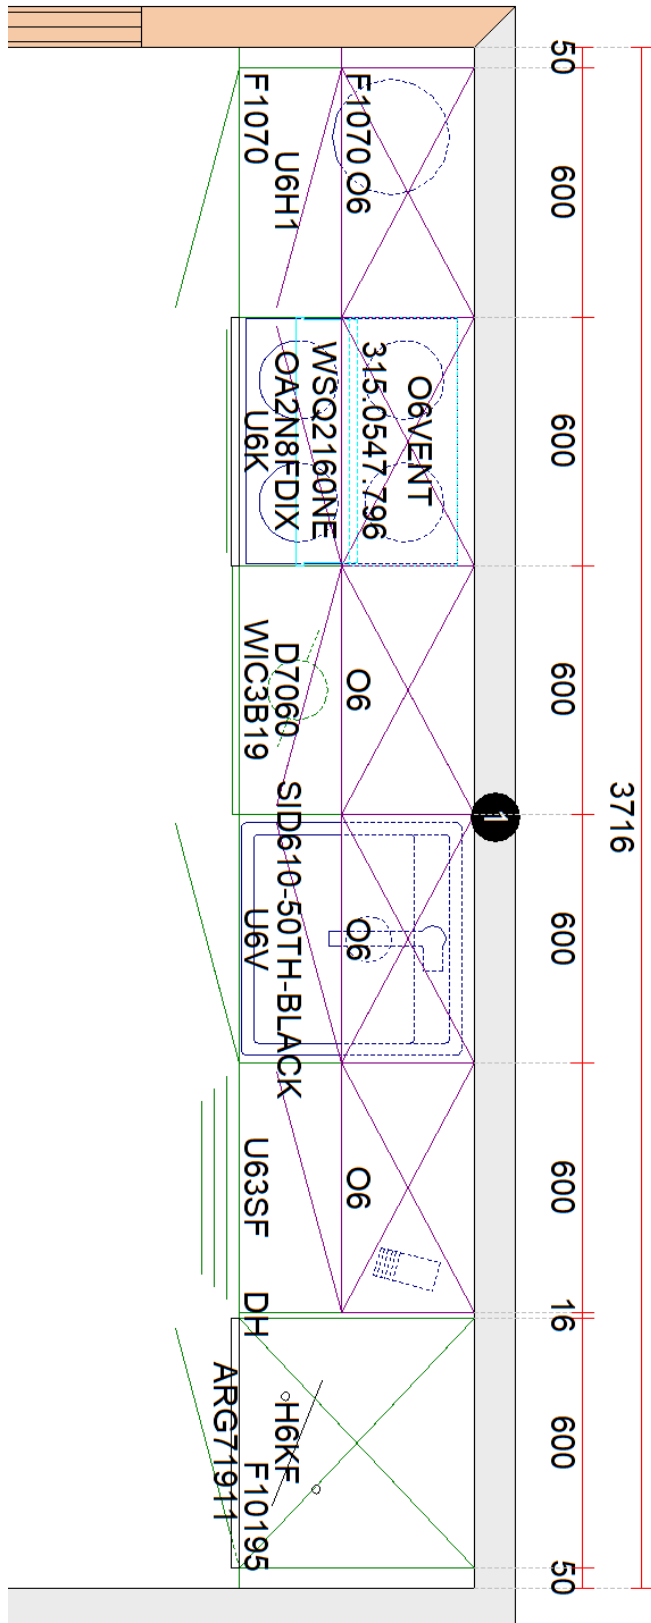

Priseksempel Basic Sahara.

**Ferdig montert i bolig inkl benkeplate,
hvittevarer og vask.**

Kr 85.500,- (68.400,- eks mva)

Finansiering

- *3 måneder kostnadsfri betalingsutsettelse*
- *6 måneder rentefri delbetaling*
- *36mnd delbetaling 2.751,- pr mnd. (totalt 99.036,- Kredittkostnad 13.536,-)*

Se flere alternativer på våre nettsider

MESTER KJØKKEN

Spesifikasjoner.

Kjøkkenmodell Basic Sahara, sandfarget melaminfront

Skuffer med heluttrekk og demping, hengsler med demping.

Laminat benkeplate fra Fibo. Håndtak 128mm polert messing.